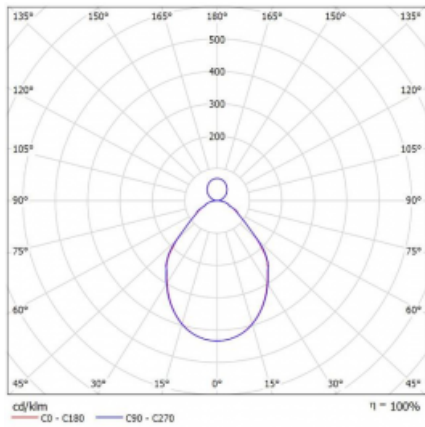

Svítidlo

Rotao100

127-5E1I-10GEE/830, B

Technický výkres

Typ montáže	Závěsné
Typ vyzařování	Přímo-nepřímé
Tvar svítidla	Kruhové
Barva svítidla	Černá
Materiál	Hliník
Životnost	L80/B20 50 000 hodin
Záruka	5 let
Popis svítidla	Svítidlo závěsné
Rozměry	ø 2500 mm × 87 mm
Světelný zdroj	LED MODUL
Druh optiky	Mikroprisma
Světelný tok*	11410 lm
Teplota chromatičnosti	3000 K teplá bílá
Měrný výkon	89 lm/W
MacAdam zdroje	3
Index podání barev	80
UGR max. X=4H Y=8H, ρ=70,50,20	16.2
Příkon svítidla*	128.1 W
Zapojení svítidla	ON/OFF
Elektrické napětí	220-240V
Frekvence	50/60Hz

CE IP 20

*±10 %

Křivka

Ke stažení

Montážní návod

Fotografie