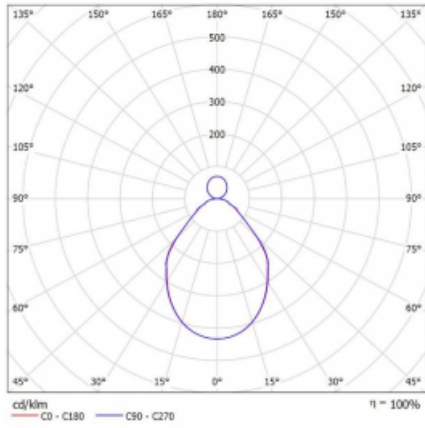

Svítidlo

Rotao100

127-5E1I-10GED/840, W

Technický výkres

Typ montáže	Závěsné
Typ vyzařování	Přímo-nepřímé
Tvar svítidla	Kruhové
Barva svítidla	Bílá
Materiál	Hliník
Životnost	L80/B20 50 000 hodin
Záruka	5 let
Popis svítidla	Svítidlo závěsné
Rozměry	ø 2500 mm × 87 mm
Světelný zdroj	LED MODUL
Druh optiky	Mikroprisma
Světelný tok*	12000 lm
Teplota chromatičnosti	4000 K studená bílá
Měrný výkon	94 lm/W
MacAdam zdroje	3
Index podání barev	80
UGR max. X=4H Y=8H, ρ=70,50,20	16.4
Příkon svítidla*	128.1 W
Zapojení svítidla	DALI
Elektrické napětí	220-240V
Frekvence	50/60Hz

CE IP 20

*±10 %

Křivka

Ke stažení[Montážní návod](#)[Fotografie](#)