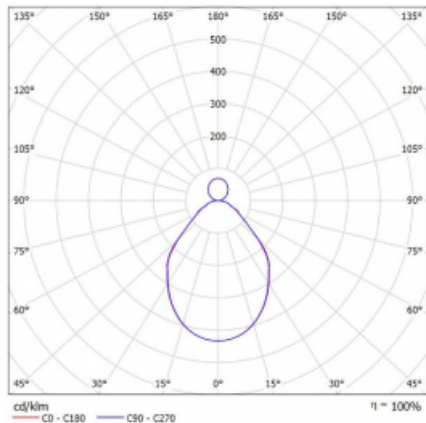

Svítidlo

Rotao100

127-5E1I-10GED/840, S

Křivka

Typ montáže	Závěsné
Typ vyzařování	Přímo-nepřímé
Tvar svítidla	Kruhové
Barva svítidla	Stříbrná
Materiál	Hliník
Životnost	L80/B20 50 000 hodin
Záruka	5 let
Popis svítidla	Svítidlo závěsné
Rozměry	ø 2500 mm × 87 mm
Světelný zdroj	LED MODUL
Druh optiky	Mikroprisma
Světelný tok*	12000 lm
Teplota chromatičnosti	4000 K studená bílá
Měrný výkon	94 lm/W
MacAdam zdroje	3
Index podání barev	80
UGR max. X=4H Y=8H, ρ=70,50,20	16.4
Příkon svítidla*	128.1 W
Zapojení svítidla	DALI
Elektrické napětí	220-240V
Frekvence	50/60Hz

 **IP 20**

*±10 %

Ke stažení[Montážní návod](#)[Fotografie](#)