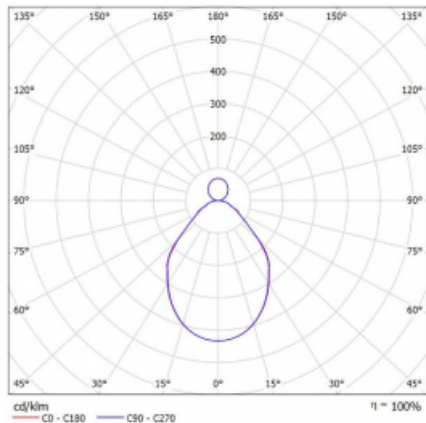

Svítidlo

Rotao100

127-5E1I-10GED/840, S

Křivka

Typ montáže	Závěsné
Typ vyzařování	Přímo-nepřímé
Tvar svítidla	Kruhové
Barva svítidla	Stříbrná
Materiál	Hliník
Životnost	L80/B20 50 000 hodin
Záruka	60 měsíců
Popis svítidla	Svítidlo závěsné
Rozměry	ø 2500 mm × 87 mm
Světelný zdroj	LED MODUL
Druh optiky	Mikroprisma
Světelný tok*	12000 lm ± 10 %
Teplota chromatičnosti	4000 K studená bílá
Měrný výkon	94 lm/W
MacAdam zdroje	3
Index podání barev	80
UGR max. X=4H Y=8H, ρ=70,50,20	16.4
Příkon svítidla	128.1 W ± 10 %
Zapojení svítidla	Stmívatelné DALI
Elektrické napětí	220-240V
Frekvence	50/60Hz