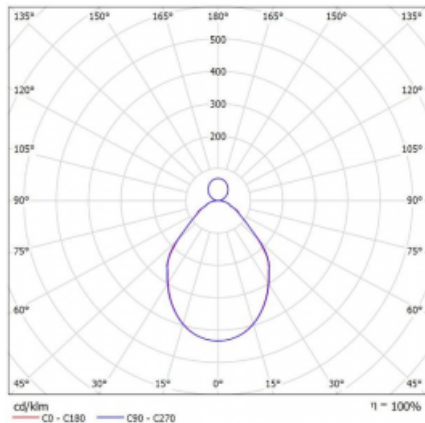

Svítidlo

Rotao100

127-5E1I-10GED/840, B

Křivka

Typ montáže	Závěsné
Typ vyzařování	Přímo-nepřímé
Tvar svítidla	Kruhové
Barva svítidla	Černá
Materiál	Hliník
Životnost	L80/B20 50 000 hodin
Záruka	60 měsíců
Popis svítidla	Svítidlo závěsné
Rozměry	ø 2500 mm × 87 mm
Světelný zdroj	LED MODUL
Druh optiky	Mikroprisma
Světelný tok*	12000 lm ± 10 %
Teplota chromatičnosti	4000 K studená bílá
Měrný výkon	94 lm/W
MacAdam zdroje	3
Index podání barev	80
UGR max. X=4H Y=8H, ρ=70,50,20	16.4
Příkon svítidla	128.1 W ± 10 %
Zapojení svítidla	Stmívatelné DALI
Elektrické napětí	220-240V
Frekvence	50/60Hz