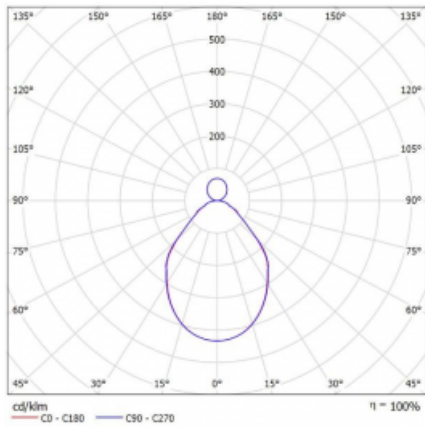

Svítidlo

Rotao100

127-5E1I-10GED/830, W

Technický výkres

Typ montáže	Závěsné
Typ vyzařování	Přímo-nepřímé
Tvar svítidla	Kruhové
Barva svítidla	Bílá
Materiál	Hliník
Životnost	L80/B20 50 000 hodin
Záruka	60 měsíců
Popis svítidla	Svítidlo závěsné
Rozměry	ø 2500 mm × 87 mm
Světelný zdroj	LED MODUL
Druh optiky	Mikroprisma
Světelný tok*	11410 lm ± 10 %
Teplota chromatičnosti	3000 K teplá bílá
Měrný výkon	89 lm/W
MacAdam zdroje	3
Index podání barev	80
UGR max. X=4H Y=8H, ρ=70,50,20	16.2
Příkon svítidla	128.1 W ± 10 %
Zapojení svítidla	Stmívatelné DALI
Elektrické napětí	220-240V
Frekvence	50/60Hz

CE IP 20

Křivka

Ke stažení[Montážní návod](#)[Fotografie](#)