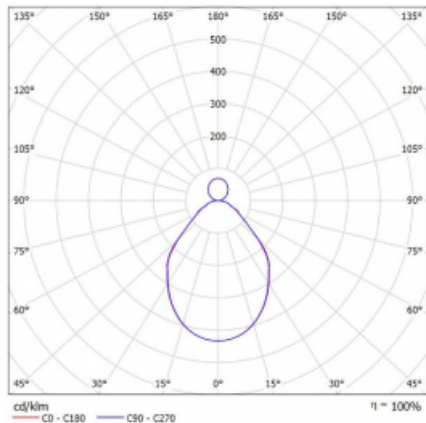

Svítidlo

Rotao100

127-5E1I-10GED/830, B

Křivka

Typ montáže	Závěsné
Typ vyzařování	Přímo-nepřímé
Tvar svítidla	Kruhové
Barva svítidla	Černá
Materiál	Hliník
Životnost	L80/B20 50 000 hodin
Záruka	5 let
Popis svítidla	Svítidlo závěsné
Rozměry	ø 2500 mm × 87 mm
Světelný zdroj	LED MODUL
Druh optiky	Mikroprisma
Světelný tok*	11410 lm
Teplota chromatičnosti	3000 K teplá bílá
Měrný výkon	89 lm/W
MacAdam zdroje	3
Index podání barev	80
UGR max. X=4H Y=8H, ρ=70,50,20	16.2
Příkon svítidla*	128.1 W
Zapojení svítidla	DALI
Elektrické napětí	220-240V
Frekvence	50/60Hz

⊥ CE IP 20

*±10 %

Ke stažení[Montážní návod](#)[Fotografie](#)