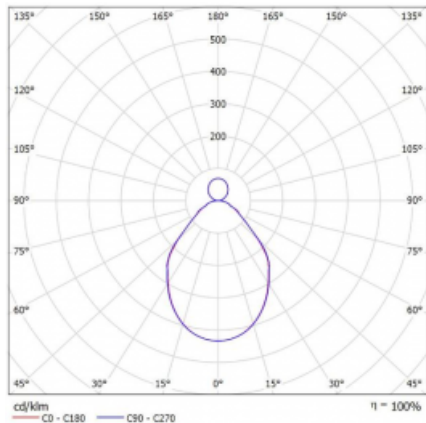

Svítidlo

Rotao100

127-5E1I-10GED/830, B

Křivka

Typ montáže	Závěsné
Typ vyzařování	Přímo-nepřímé
Tvar svítidla	Kruhové
Barva svítidla	Černá
Materiál	Hliník
Životnost	L80/B20 50 000 hodin
Záruka	60 měsíců
Popis svítidla	Svítidlo závěsné
Rozměry	ø 2500 mm × 87 mm
Světelný zdroj	LED MODUL
Druh optiky	Mikroprisma
Světelný tok*	11410 lm ± 10 %
Teplota chromatičnosti	3000 K teplá bílá
Měrný výkon	89 lm/W
MacAdam zdroje	3
Index podání barev	80
UGR max. X=4H Y=8H, ρ=70,50,20	16.2
Příkon svítidla	128.1 W ± 10 %
Zapojení svítidla	Stmívatelné DALI
Elektrické napětí	220-240V
Frekvence	50/60Hz