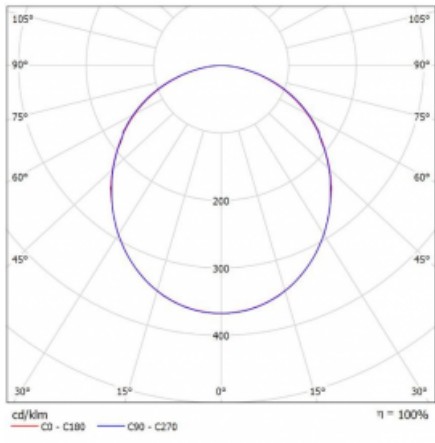

Svítidlo

Rotao100

127-5E0K-10GGE/840, S

Technický výkres

Typ montáže	Závěsné
Typ vyzařování	Přímé
Tvar svítidla	Kruhové
Barva svítidla	Stříbrná
Materiál	Hliník
Životnost	L80/B20 50 000 hodin
Záruka	5 let
Popis svítidla	Svítidlo závěsné
Rozměry	ø 2500 mm × 87 mm
Světelný zdroj	LED MODUL
Druh optiky	Opálový difusor
Světelný tok*	16320 lm
Teplota chromatičnosti	4000 K studená bílá
Měrný výkon	111 lm/W
MacAdam zdroje	3
Index podání barev	80
UGR max. X=4H Y=8H, ρ=70,50,20	23.9
Příkon svítidla*	147 W
Zapojení svítidla	ON/OFF
Elektrické napětí	220-240V
Frekvence	50/60Hz

 CE IP 20

*±10 %

Křivka

Ke stažení

Montážní návod

Fotografie