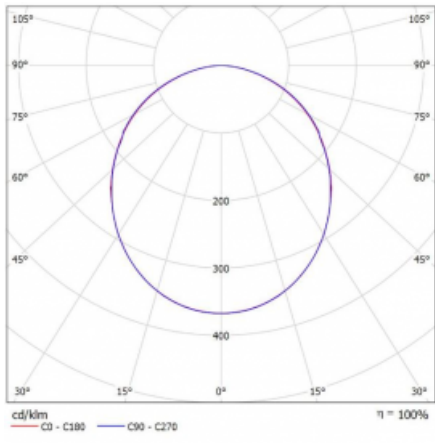

Svítidlo

Rotao100

127-5E0K-10GGE/840, S

Technický výkres

Typ montáže	Závěsné
Typ vyzařování	Přímé
Tvar svítidla	Kruhové
Barva svítidla	Stříbrná
Materiál	Hliník
Životnost	L80/B20 50 000 hodin
Záruka	60 měsíců
Popis svítidla	Svítidlo závěsné
Rozměry	ø 2500 mm × 87 mm
Světelný zdroj	LED MODUL
Druh optiky	Opálový difusor
Světelný tok*	16320 lm ± 10 %
Teplota chromatičnosti	4000 K studená bílá
Měrný výkon	111 lm/W
MacAdam zdroje	3
Index podání barev	80
UGR max. X=4H Y=8H, ρ=70,50,20	23.9
Příkon svítidla	147 W ± 10 %
Zapojení svítidla	Předřadník nestmívatelný
Elektrické napětí	220-240V
Frekvence	50/60Hz

CE IP 20

Křivka

Ke stažení

Montážní návod

Fotografie