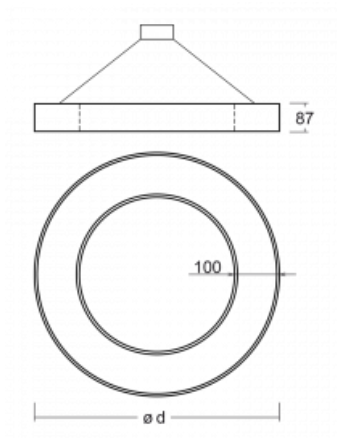

# Rotao100

127-5E0K-10GGD/830, W

**Technický výkres**

Typ montáže	Závěsné
Typ vyzařování	Přímé
Tvar svítidla	Kruhové
Barva svítidla	Bílá
Materiál	Hliník
Životnost	L80/B20 50 000 hodin
Záruka	5 let
Popis svítidla	Svítidlo závěsné
Rozměry	ø 2500 mm × 87 mm
Světelný zdroj	LED MODUL
Druh optiky	Opálový difusor
Světelný tok*	15540 lm
Teplota chromatičnosti	3000 K teplá bílá
Měrný výkon	106 lm/W
MacAdam zdroje	3
Index podání barev	80
UGR max. X=4H Y=8H, ρ=70,50,20	23.7
Příkon svítidla*	147 W
Zapojení svítidla	DALI
Elektrické napětí	220-240V
Frekvence	50/60Hz