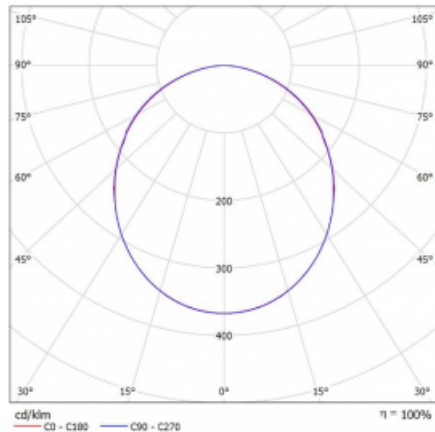

## Křivka

Typ montáže	Závěsné
Typ vyzařování	Přímé
Tvar svítidla	Kruhové
Barva svítidla	Bílá
Materiál	Hliník
Životnost	L80/B20 50 000 hodin
Záruka	5 let
Popis svítidla	Svítidlo závěsné
Rozměry	ø 2500 mm × 87 mm
Světelný zdroj	LED MODUL
Druh optiky	Opálový difusor
Světelný tok*	11990 lm
Teplota chromatičnosti	4000 K studená bílá
Měrný výkon	114 lm/W
MacAdam zdroje	3
Index podání barev	80
UGR max. X=4H Y=8H, ρ=70,50,20	22.8
Příkon svítidla*	104.8 W
Zapojení svítidla	ON/OFF
Elektrické napětí	220-240V
Frekvence	50/60Hz