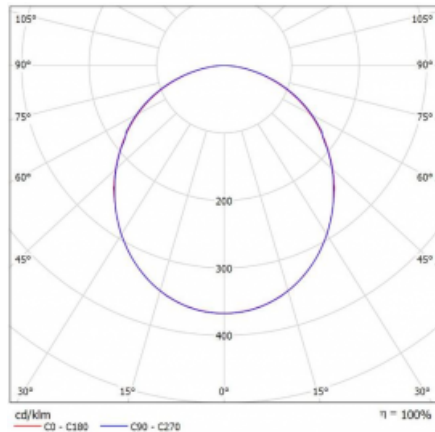

Svítidlo

Rotao100

127-5EOK-10GEE/830, W

Křivka

Typ montáže	Závěsné
Typ vyzařování	Přímé
Tvar svítidla	Kruhové
Barva svítidla	Bílá
Materiál	Hliník
Životnost	L80/B20 50 000 hodin
Záruka	60 měsíců
Popis svítidla	Svítidlo závěsné
Rozměry	ø 2500 mm × 87 mm
Světelný zdroj	LED MODUL
Druh optiky	Opálový difusor
Světelný tok*	11400 lm ± 10 %
Teplota chromatičnosti	3000 K teplá bílá
Měrný výkon	109 lm/W
MacAdam zdroje	3
Index podání barev	80
UGR max. X=4H Y=8H, ρ=70,50,20	22.6
Příkon svítidla	104.8 W ± 10 %
Zapojení svítidla	Předřadník nestmívatelný
Elektrické napětí	220-240V
Frekvence	50/60Hz