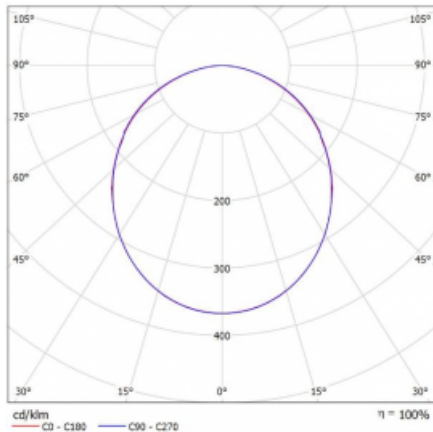

Svítidlo

Rotao100

127-5E0K-10GED/840, W

Křivka

Typ montáže	Závěsné
Typ vyzařování	Přímé
Tvar svítidla	Kruhové
Barva svítidla	Bílá
Materiál	Hliník
Životnost	L80/B20 50 000 hodin
Záruka	60 měsíců
Popis svítidla	Svítidlo závěsné
Rozměry	ø 2500 mm × 87 mm
Hmotnost	32.7 kg
Světelný zdroj	LED MODUL
Druh optiky	Opálový difusor
Světelný tok*	11990 lm ± 10 %
Teplota chromatičnosti	4000 K studená bílá
Měrný výkon	114 lm/W
MacAdam zdroje	3
Index podání barev	80
UGR max. X=4H Y=8H, ρ=70,50,20	22.8
Příkon svítidla	104.8 W ± 10 %
Zapojení svítidla	Stmívatelné DALI
Elektrické napětí	220-240V
Frekvence	50/60Hz