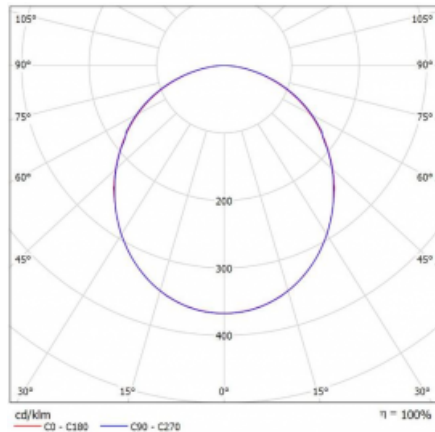

Svítidlo

Rotao100

127-5E0K-10GED/840, W

Křivka

Typ montáže	Závěsné
Typ vyzařování	Přímé
Tvar svítidla	Kruhové
Barva svítidla	Bílá
Materiál	Hliník
Životnost	L80/B20 50 000 hodin
Záruka	5 let
Popis svítidla	Svítidlo závěsné
Rozměry	ø 2500 mm × 87 mm
Hmotnost	32.7 kg
Světelný zdroj	LED MODUL
Druh optiky	Opálový difusor
Světelný tok*	11990 lm
Teplota chromatičnosti	4000 K studená bílá
Měrný výkon	114 lm/W
MacAdam zdroje	3
Index podání barev	80
UGR max. X=4H Y=8H, ρ=70,50,20	22.8
Příkon svítidla*	104.8 W
Zapojení svítidla	DALI
Elektrické napětí	220-240V
Frekvence	50/60Hz