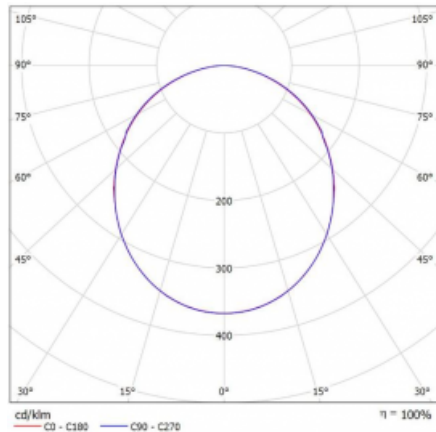

Svítidlo

Rotao100

127-5E0K-10GED/830, W

Křivka

Typ montáže	Závěsné
Typ vyzařování	Přímé
Tvar svítidla	Kruhové
Barva svítidla	Bílá
Materiál	Hliník
Životnost	L80/B20 50 000 hodin
Záruka	60 měsíců
Popis svítidla	Svítidlo závěsné
Rozměry	ø 2500 mm × 87 mm
Světelný zdroj	LED MODUL
Druh optiky	Opálový difusor
Světelný tok*	11400 lm ± 10 %
Teplota chromatičnosti	3000 K teplá bílá
Měrný výkon	109 lm/W
MacAdam zdroje	3
Index podání barev	80
UGR max. X=4H Y=8H, ρ=70,50,20	22.6
Příkon svítidla	104.8 W ± 10 %
Zapojení svítidla	Stmívatelné DALI
Elektrické napětí	220-240V
Frekvence	50/60Hz