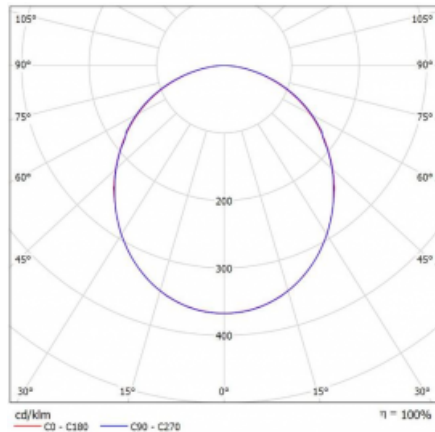

## Křivka

Typ montáže	Závěsné
Typ vyzařování	Přímé
Tvar svítidla	Kruhové
Barva svítidla	Černá
Materiál	Hliník
Životnost	L80/B20 50 000 hodin
Záruka	60 měsíců
Popis svítidla	Svítidlo závěsné
Rozměry	ø 2500 mm × 87 mm
Světelný zdroj	LED MODUL
Druh optiky	Opálový difusor
Světelný tok*	11400 lm ± 10 %
Teplota chromatičnosti	3000 K teplá bílá
Měrný výkon	109 lm/W
MacAdam zdroje	3
Index podání barev	80
UGR max. X=4H Y=8H, ρ=70,50,20	22.6
Příkon svítidla	104.8 W ± 10 %
Zapojení svítidla	Stmívatelné DALI
Elektrické napětí	220-240V
Frekvence	50/60Hz