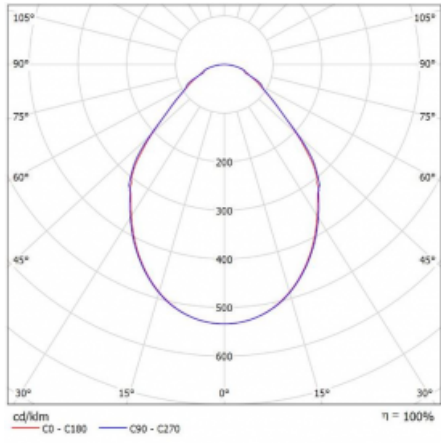

Svítidlo

Rotao100

127-5E0I-10GGE/840, S

Technický výkres

Typ montáže	Závěsné
Typ vyzařování	Přímé
Tvar svítidla	Kruhové
Barva svítidla	Stříbrná
Materiál	Hliník
Životnost	L80/B20 50 000 hodin
Záruka	5 let
Popis svítidla	Svítidlo závěsné
Rozměry	ø 2500 mm × 87 mm
Světelný zdroj	LED MODUL
Druh optiky	Mikroprisma
Světelný tok*	13140 lm
Teplota chromatičnosti	4000 K studená bílá
Měrný výkon	89 lm/W
MacAdam zdroje	3
Index podání barev	80
UGR max. X=4H Y=8H, ρ=70,50,20	18.9
Příkon svítidla*	147 W
Zapojení svítidla	ON/OFF
Elektrické napětí	220-240V
Frekvence	50/60Hz

CE IP 20

*±10 %

Křivka

Ke stažení[Montážní návod](#)[Fotografie](#)