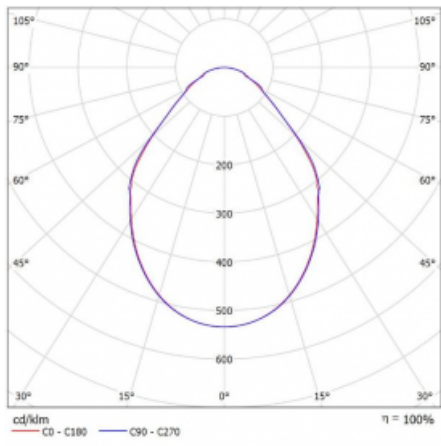

Svítidlo

Rotao100

127-5E0I-10GGE/830, W

Technický výkres

Typ montáže	Závěsné
Typ vyzařování	Přímé
Tvar svítidla	Kruhové
Barva svítidla	Bílá
Materiál	Hliník
Životnost	L80/B20 50 000 hodin
Záruka	5 let
Popis svítidla	Svítidlo závěsné
Rozměry	ø 2500 mm × 87 mm
Světelný zdroj	LED MODUL
Druh optiky	Mikroprisma
Světelný tok*	12510 lm
Teplota chromatičnosti	3000 K teplá bílá
Měrný výkon	85 lm/W
MacAdam zdroje	3
Index podání barev	80
UGR max. X=4H Y=8H, ρ=70,50,20	18.7
Příkon svítidla*	147 W
Zapojení svítidla	ON/OFF
Elektrické napětí	220-240V
Frekvence	50/60Hz

*±10 %

Křivka

Ke stažení

Montážní návod

Fotografie