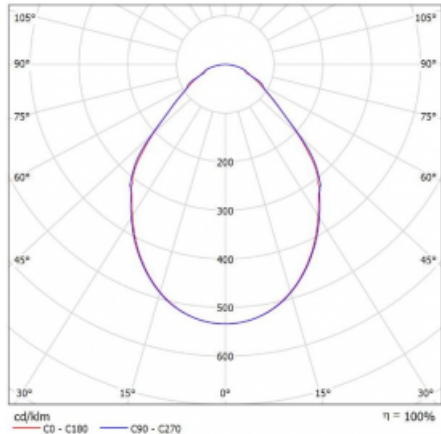

Svítidlo

Rotao100

127-5E0I-10GGE/830, B

Křivka

Typ montáže	Závěsné
Typ vyzařování	Přímé
Tvar svítidla	Kruhové
Barva svítidla	Černá
Materiál	Hliník
Životnost	L80/B20 50 000 hodin
Záruka	5 let
Popis svítidla	Svítidlo závěsné
Rozměry	ø 2500 mm × 87 mm
Světelný zdroj	LED MODUL
Druh optiky	Mikroprisma
Světelný tok*	12510 lm
Teplota chromatičnosti	3000 K teplá bílá
Měrný výkon	85 lm/W
MacAdam zdroje	3
Index podání barev	80
UGR max. X=4H Y=8H, ρ=70,50,20	18.7
Příkon svítidla*	147 W
Zapojení svítidla	ON/OFF
Elektrické napětí	220-240V
Frekvence	50/60Hz

⊥ CE IP 20

*±10 %

Ke stažení[Montážní návod](#)[Fotografie](#)