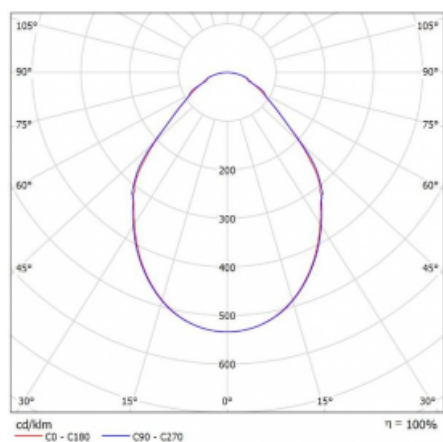

Svítidlo

Rotao100

127-5E0I-10GGD/840, W

Křivka

Typ montáže	Závěsné
Typ vyzařování	Přímé
Tvar svítidla	Kruhové
Barva svítidla	Bílá
Materiál	Hliník
Životnost	L80/B20 50 000 hodin
Záruka	60 měsíců
Popis svítidla	Svítidlo závěsné
Rozměry	ø 2500 mm × 87 mm
Světelný zdroj	LED MODUL
Druh optiky	Mikroprisma
Světelný tok*	13140 lm ± 10 %
Teplota chromatičnosti	4000 K studená bílá
Měrný výkon	89 lm/W
MacAdam zdroje	3
Index podání barev	80
UGR max. X=4H Y=8H, ρ=70,50,20	18.9
Příkon svítidla	147 W ± 10 %
Zapojení svítidla	Stmívatelné DALI
Elektrické napětí	220-240V
Frekvence	50/60Hz