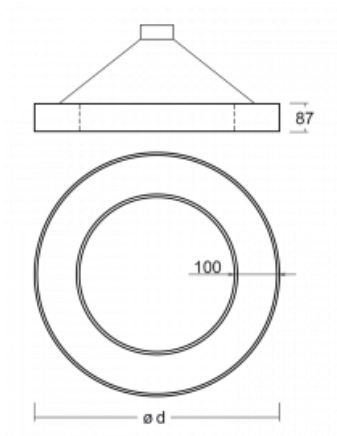

Svítidlo

Rotao100

127-5E0I-10GGD/840, S

Technický výkres

Typ montáže	Závěsné
Typ vyzařování	Přímé
Tvar svítidla	Kruhové
Barva svítidla	Stříbrná
Materiál	Hliník
Životnost	L80/B20 50 000 hodin
Záruka	5 let
Popis svítidla	Svítidlo závěsné
Rozměry	ø 2500 mm × 87 mm
Světelný zdroj	LED MODUL
Druh optiky	Mikroprisma
Světelný tok*	13140 lm
Teplota chromatičnosti	4000 K studená bílá
Měrný výkon	89 lm/W
MacAdam zdroje	3
Index podání barev	80
UGR max. X=4H Y=8H, ρ=70,50,20	18.9
Příkon svítidla*	147 W
Zapojení svítidla	DALI
Elektrické napětí	220-240V
Frekvence	50/60Hz

CE IP 20

*±10 %

Křivka

Ke stažení[Montážní návod](#)[Fotografie](#)