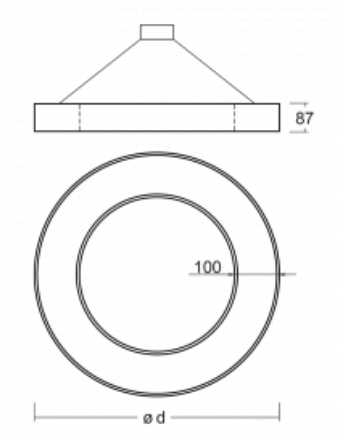

Svítidlo

Rotao100

127-5E0I-10GGD/840, S

Technický výkres

Typ montáže	Závěsné
Typ vyzařování	Přímé
Tvar svítidla	Kruhové
Barva svítidla	Stříbrná
Materiál	Hliník
Životnost	L80/B20 50 000 hodin
Záruka	60 měsíců
Popis svítidla	Svítidlo závěsné
Rozměry	ø 2500 mm × 87 mm
Světelný zdroj	LED MODUL
Druh optiky	Mikroprisma
Světelný tok*	13140 lm ± 10 %
Teplota chromatičnosti	4000 K studená bílá
Měrný výkon	89 lm/W
MacAdam zdroje	3
Index podání barev	80
UGR max. X=4H Y=8H, ρ=70,50,20	18.9
Příkon svítidla	147 W ± 10 %
Zapojení svítidla	Stmívatelné DALI
Elektrické napětí	220-240V
Frekvence	50/60Hz