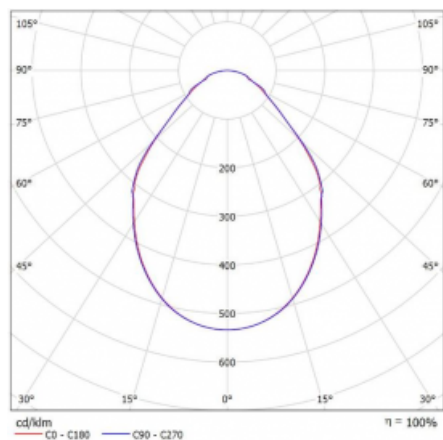

Svítidlo

Rotao100

127-5E0I-10GGD/830, W

Křivka

Typ montáže	Závěsné
Typ vyzařování	Přímé
Tvar svítidla	Kruhové
Barva svítidla	Bílá
Materiál	Hliník
Životnost	L80/B20 50 000 hodin
Záruka	5 let
Popis svítidla	Svítidlo závěsné
Rozměry	ø 2500 mm × 87 mm
Světelný zdroj	LED MODUL
Druh optiky	Mikroprisma
Světelný tok*	12510 lm
Teplota chromatičnosti	3000 K teplá bílá
Měrný výkon	85 lm/W
MacAdam zdroje	3
Index podání barev	80
UGR max. X=4H Y=8H, ρ=70,50,20	18.7
Příkon svítidla*	147 W
Zapojení svítidla	DALI
Elektrické napětí	220-240V
Frekvence	50/60Hz

⊥ CE IP 20

*±10 %

Ke stažení[Montážní návod](#)[Fotografie](#)