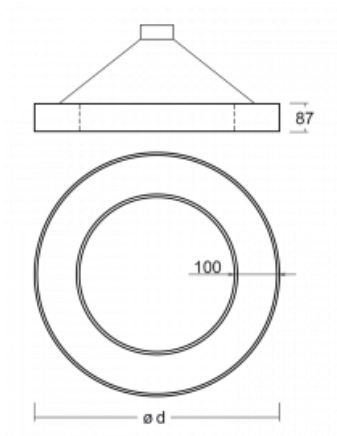

Svítidlo

Rotao100

127-5E0I-10GGD/830, B

Technický výkres

Typ montáže	Závěsné
Typ vyzařování	Přímé
Tvar svítidla	Kruhové
Barva svítidla	Černá
Materiál	Hliník
Životnost	L80/B20 50 000 hodin
Záruka	5 let
Popis svítidla	Svítidlo závěsné
Rozměry	ø 2500 mm × 87 mm
Světelný zdroj	LED MODUL
Druh optiky	Mikroprisma
Světelný tok*	12510 lm
Teplota chromatičnosti	3000 K teplá bílá
Měrný výkon	85 lm/W
MacAdam zdroje	3
Index podání barev	80
UGR max. X=4H Y=8H, ρ=70,50,20	18.7
Příkon svítidla*	147 W
Zapojení svítidla	DALI
Elektrické napětí	220-240V
Frekvence	50/60Hz

 **IP 20**

*±10 %

Křivka

Ke stažení[Montážní návod](#)[Fotografie](#)