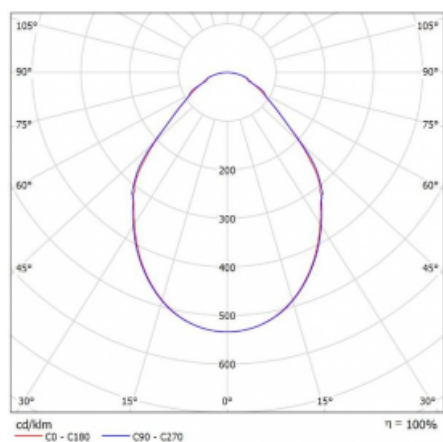

Svítidlo

Rotao100

127-5E0I-10GEE/840, S

Křivka

Typ montáže	Závěsné
Typ vyzařování	Přímé
Tvar svítidla	Kruhové
Barva svítidla	Stříbrná
Materiál	Hliník
Životnost	L80/B20 50 000 hodin
Záruka	60 měsíců
Popis svítidla	Svítidlo závěsné
Rozměry	ø 2500 mm × 87 mm
Světelný zdroj	LED MODUL
Druh optiky	Mikroprisma
Světelný tok*	9650 lm ± 10 %
Teplota chromatičnosti	4000 K studená bílá
Měrný výkon	92 lm/W
MacAdam zdroje	3
Index podání barev	80
UGR max. X=4H Y=8H, ρ=70,50,20	17.8
Příkon svítidla	104.8 W ± 10 %
Zapojení svítidla	Předřadník nestmívatelný
Elektrické napětí	220-240V
Frekvence	50/60Hz