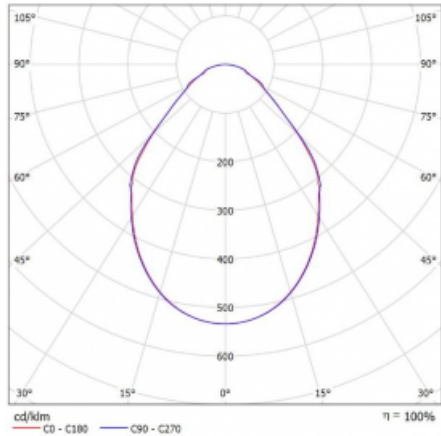

Svítidlo

Rotao100

127-5E0I-10GEE/840, S

Křivka

Typ montáže Závěsné

Typ vyzařování Přímé

Tvar svítidla Kruhové

Barva svítidla Stříbrná

Materiál Hliník

Životnost L80/B20 50 000 hodin

Záruka 5 let

Popis svítidla Svítidlo závěsné

Rozměry \varnothing 2500 mm × 87 mm

Světelný zdroj LED MODUL

Druh optiky Mikroprisma

Světelný tok* 9650 lm

Teplota chromatičnosti 4000 K studená bílá

Měrný výkon 92 lm/W

MacAdam zdroje 3

Index podání barev 80

UGR max. X=4H 17.8
Y=8H, $\rho=70,50,20$

Příkon svítidla* 104.8 W

Zapojení svítidla ON/OFF

Elektrické napětí 220-240V

Frekvence 50/60Hz

 **CE** IP 20

* \pm 10 %

Ke stažení[Montážní návod](#)[Fotografie](#)