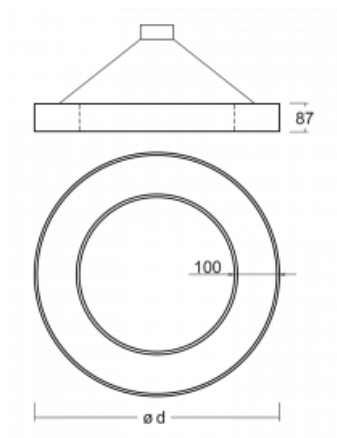

Svítidlo

Rotao100

127-5E0I-10GEE/830, W

Technický výkres

Typ montáže	Závěsné
Typ vyzařování	Přímé
Tvar svítidla	Kruhové
Barva svítidla	Bílá
Materiál	Hliník
Životnost	L80/B20 50 000 hodin
Záruka	60 měsíců
Popis svítidla	Svítidlo závěsné
Rozměry	ø 2500 mm × 87 mm
Světelný zdroj	LED MODUL
Druh optiky	Mikroprisma
Světelný tok*	9180 lm ± 10 %
Teplota chromatičnosti	3000 K teplá bílá
Měrný výkon	88 lm/W
MacAdam zdroje	3
Index podání barev	80
UGR max. X=4H Y=8H, ρ=70,50,20	17.6
Příkon svítidla	104.8 W ± 10 %
Zapojení svítidla	Předřadník nestmívatelný
Elektrické napětí	220-240V
Frekvence	50/60Hz