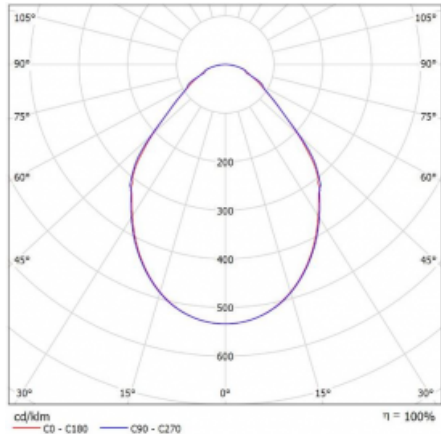

Svítidlo

Rotao100

127-5E0I-10GEE/830, S

Křivka

Typ montáže	Závěsné
Typ vyzařování	Přímé
Tvar svítidla	Kruhové
Barva svítidla	Stříbrná
Materiál	Hliník
Životnost	L80/B20 50 000 hodin
Záruka	5 let
Popis svítidla	Svítidlo závěsné
Rozměry	ø 2500 mm × 87 mm
Světelný zdroj	LED MODUL
Druh optiky	Mikroprisma
Světelný tok*	9180 lm
Teplota chromatičnosti	3000 K teplá bílá
Měrný výkon	88 lm/W
MacAdam zdroje	3
Index podání barev	80
UGR max. X=4H Y=8H, ρ=70,50,20	17.6
Příkon svítidla*	104.8 W
Zapojení svítidla	ON/OFF
Elektrické napětí	220-240V
Frekvence	50/60Hz