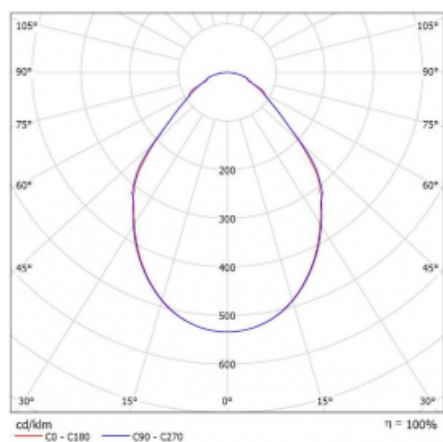

# Rotao100

127-5E0I-10GEE/830, B

**Křivka**

Typ montáže	Závěsné
Typ vyzařování	Přímé
Tvar svítidla	Kruhové
Barva svítidla	Černá
Materiál	Hliník
Životnost	L80/B20 50 000 hodin
Záruka	5 let
Popis svítidla	Svítidlo závěsné
Rozměry	ø 2500 mm × 87 mm
Světelný zdroj	LED MODUL
Druh optiky	Mikroprisma
Světelný tok*	9180 lm
Teplota chromatičnosti	3000 K teplá bílá
Měrný výkon	88 lm/W
MacAdam zdroje	3
Index podání barev	80
UGR max. X=4H Y=8H, $\rho=70,50,20$	17.6
Příkon svítidla*	104.8 W
Zapojení svítidla	ON/OFF
Elektrické napětí	220-240V
Frekvence	50/60Hz