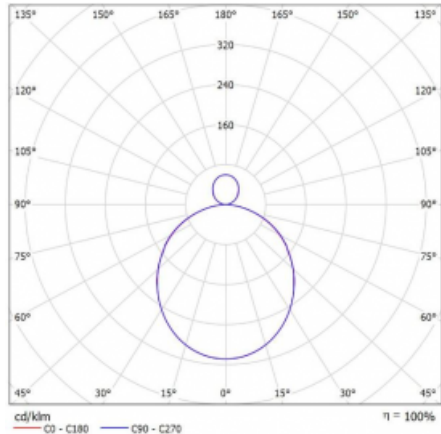

Svítidlo

Rotao100

127-5D1K-10GGE/840, S

Křivka

Typ montáže	Závěsné
Typ vyzařování	Přímo-nepřímé
Tvar svítidla	Kruhové
Barva svítidla	Stříbrná
Materiál	Hliník
Životnost	L80/B20 50 000 hodin
Záruka	5 let
Popis svítidla	Svítidlo závěsné
Rozměry	ø 2000 mm × 87 mm
Světelný zdroj	LED MODUL
Druh optiky	Opálový difusor
Světelný tok*	16780 lm
Teplota chromatičnosti	4000 K studená bílá
Měrný výkon	111 lm/W
MacAdam zdroje	3
Index podání barev	80
UGR max. X=4H Y=8H, ρ=70,50,20	22
Příkon svítidla*	151.1 W
Zapojení svítidla	ON/OFF
Elektrické napětí	220-240V
Frekvence	50/60Hz

⊥ CE IP 20

*±10 %

Ke stažení[Montážní návod](#)[Fotografie](#)