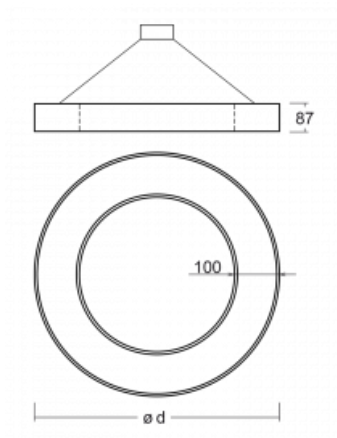

# Rotao100

127-5D1K-10GGE/830, W

## Technický výkres

Typ montáže	Závěsné
Typ vyzařování	Přímo-nepřímé
Tvar svítidla	Kruhové
Barva svítidla	Bílá
Materiál	Hliník
Životnost	L80/B20 50 000 hodin
Záruka	60 měsíců
Popis svítidla	Svítidlo závěsné
Rozměry	ø 2000 mm × 87 mm
Světelný zdroj	LED MODUL
Druh optiky	Opálový difusor
Světelný tok*	15970 lm ± 10 %
Teplota chromatičnosti	3000 K teplá bílá
Měrný výkon	106 lm/W
MacAdam zdroje	3
Index podání barev	80
UGR max. X=4H Y=8H, ρ=70,50,20	21.9
Příkon svítidla	151.1 W ± 10 %
Zapojení svítidla	Předřadník nestmívatelný
Elektrické napětí	220-240V
Frekvence	50/60Hz