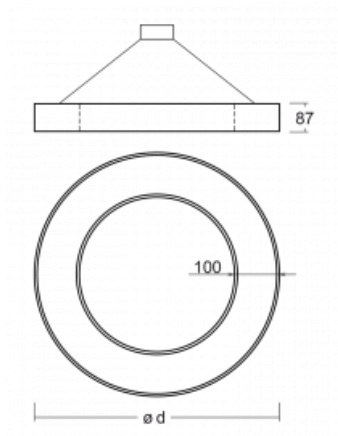

Svítidlo

Rotao100

127-5D1K-10GGD/840, W

Technický výkres

Typ montáže	Závěsné
Typ vyzařování	Přímo-nepřímé
Tvar svítidla	Kruhové
Barva svítidla	Bílá
Materiál	Hliník
Životnost	L80/B20 50 000 hodin
Záruka	60 měsíců
Popis svítidla	Svítidlo závěsné
Rozměry	ø 2000 mm × 87 mm
Hmotnost	24.7 kg
Světelný zdroj	LED MODUL
Druh optiky	Opálový difusor
Světelný tok*	16780 lm ± 10 %
Teplota chromatičnosti	4000 K studená bílá
Měrný výkon	111 lm/W
MacAdam zdroje	3
Index podání barev	80
UGR max. X=4H Y=8H, ρ=70,50,20	22
Příkon svítidla	151.1 W ± 10 %
Zapojení svítidla	Stmívatelné DALI
Elektrické napětí	220-240V
Frekvence	50/60Hz