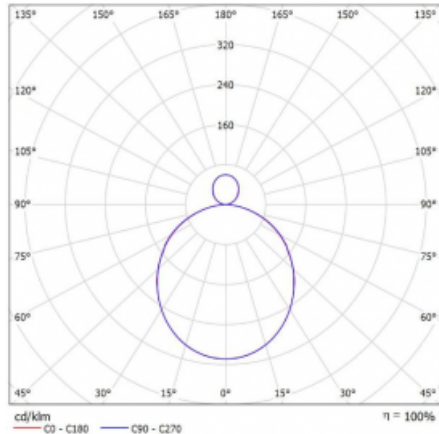

Svítidlo

Rotao100

127-5D1K-10GGD/830, W

Křivka

Typ montáže	Závěsné
Typ vyzařování	Přímo-nepřímé
Tvar svítidla	Kruhové
Barva svítidla	Bílá
Materiál	Hliník
Životnost	L80/B20 50 000 hodin
Záruka	60 měsíců
Popis svítidla	Svítidlo závěsné
Rozměry	ø 2000 mm × 87 mm
Hmotnost	23.3 kg
Světelný zdroj	LED MODUL
Druh optiky	Opálový difusor
Světelný tok*	15970 lm ± 10 %
Teplota chromatičnosti	3000 K teplá bílá
Měrný výkon	106 lm/W
MacAdam zdroje	3
Index podání barev	80
UGR max. X=4H Y=8H, ρ=70,50,20	21.9
Příkon svítidla	151.1 W ± 10 %
Zapojení svítidla	Stmívatelné DALI
Elektrické napětí	220-240V
Frekvence	50/60Hz