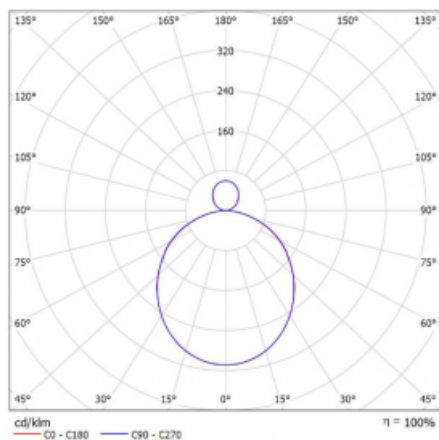

Svítidlo

Rotao100

127-5D1K-10GGD/830, W

Křivka

Typ montáže	Závěsné
Typ vyzařování	Přímo-nepřímé
Tvar svítidla	Kruhové
Barva svítidla	Bílá
Materiál	Hliník
Životnost	L80/B20 50 000 hodin
Záruka	5 let
Popis svítidla	Svítidlo závěsné
Rozměry	ø 2000 mm × 87 mm
Hmotnost	23.3 kg
Světelný zdroj	LED MODUL
Druh optiky	Opálový difusor
Světelný tok*	15970 lm
Teplota chromatičnosti	3000 K teplá bílá
Měrný výkon	106 lm/W
MacAdam zdroje	3
Index podání barev	80
UGR max. X=4H Y=8H, ρ=70,50,20	21.9
Příkon svítidla*	151.1 W
Zapojení svítidla	DALI
Elektrické napětí	220-240V
Frekvence	50/60Hz

 CE IP 20

*±10 %

Ke stažení[Montážní návod](#)[Fotografie](#)