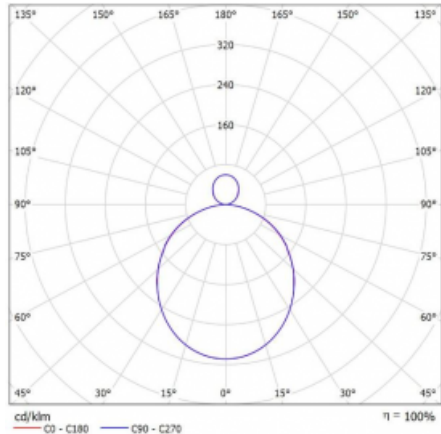

Svítidlo

Rotao100

127-5D1K-10GGD/830, S

Křivka

Typ montáže	Závěsné
Typ vyzařování	Přímo-nepřímé
Tvar svítidla	Kruhové
Barva svítidla	Stříbrná
Materiál	Hliník
Životnost	L80/B20 50 000 hodin
Záruka	60 měsíců
Popis svítidla	Svítidlo závěsné
Rozměry	ø 2000 mm × 87 mm
Světelný zdroj	LED MODUL
Druh optiky	Opálový difusor
Světelný tok*	15970 lm ± 10 %
Teplota chromatičnosti	3000 K teplá bílá
Měrný výkon	106 lm/W
MacAdam zdroje	3
Index podání barev	80
UGR max. X=4H Y=8H, ρ=70,50,20	21.9
Příkon svítidla	151.1 W ± 10 %
Zapojení svítidla	Stmívatelné DALI
Elektrické napětí	220-240V
Frekvence	50/60Hz