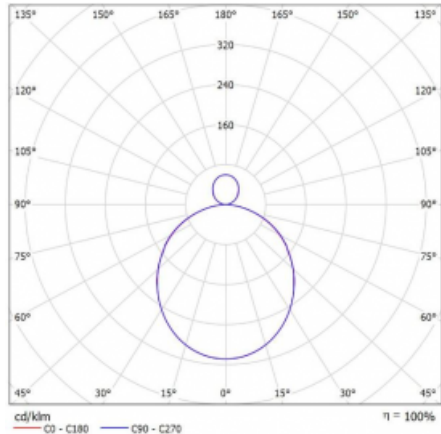

Svítidlo

Rotao100

127-5D1K-10GGD/830, S

Křivka

Typ montáže	Závěsné
Typ vyzařování	Přímo-nepřímé
Tvar svítidla	Kruhové
Barva svítidla	Stříbrná
Materiál	Hliník
Životnost	L80/B20 50 000 hodin
Záruka	5 let
Popis svítidla	Svítidlo závěsné
Rozměry	ø 2000 mm × 87 mm
Světelný zdroj	LED MODUL
Druh optiky	Opálový difusor
Světelný tok*	15970 lm
Teplota chromatičnosti	3000 K teplá bílá
Měrný výkon	106 lm/W
MacAdam zdroje	3
Index podání barev	80
UGR max. X=4H Y=8H, ρ=70,50,20	21.9
Příkon svítidla*	151.1 W
Zapojení svítidla	DALI
Elektrické napětí	220-240V
Frekvence	50/60Hz

⊥ CE IP 20

*±10 %

Ke stažení[Montážní návod](#)[Fotografie](#)