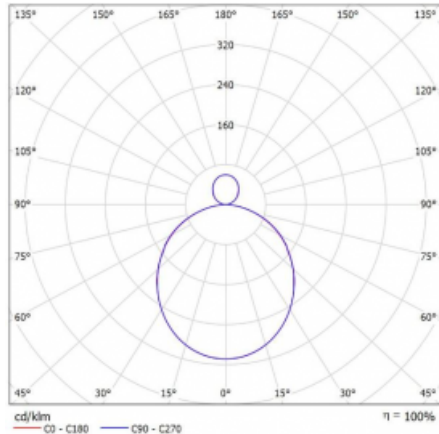

Svítidlo

Rotao100

127-5D1K-10GGD/830, B

Křivka

Typ montáže	Závěsné
Typ vyzařování	Přímo-nepřímé
Tvar svítidla	Kruhové
Barva svítidla	Černá
Materiál	Hliník
Životnost	L80/B20 50 000 hodin
Záruka	60 měsíců
Popis svítidla	Svítidlo závěsné
Rozměry	ø 2000 mm × 87 mm
Hmotnost	30 kg
Světelný zdroj	LED MODUL
Druh optiky	Opálový difusor
Světelný tok*	15970 lm ± 10 %
Teplota chromatičnosti	3000 K teplá bílá
Měrný výkon	106 lm/W
MacAdam zdroje	3
Index podání barev	80
UGR max. X=4H Y=8H, ρ=70,50,20	21.9
Příkon svítidla	151.1 W ± 10 %
Zapojení svítidla	Stmívatelné DALI
Elektrické napětí	220-240V
Frekvence	50/60Hz