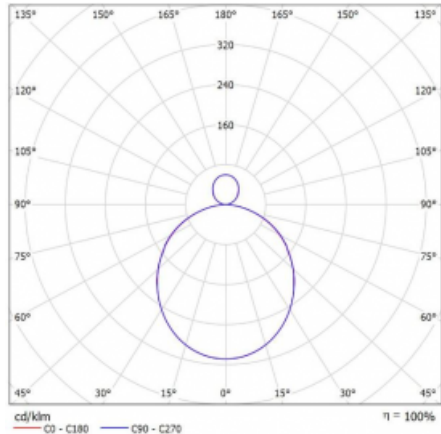

Svítidlo

Rotao100

127-5D1K-10GEE/840, W

Křivka

Typ montáže	Závěsné
Typ vyzařování	Přímo-nepřímé
Tvar svítidla	Kruhové
Barva svítidla	Bílá
Materiál	Hliník
Životnost	L80/B20 50 000 hodin
Záruka	5 let
Popis svítidla	Svítidlo závěsné
Rozměry	ø 2000 mm × 87 mm
Hmotnost	26 kg
Světelný zdroj	LED MODUL
Druh optiky	Opálový difusor
Světelný tok*	12330 lm
Teplota chromatičnosti	4000 K studená bílá
Měrný výkon	114 lm/W
MacAdam zdroje	3
Index podání barev	80
UGR max. X=4H Y=8H, ρ=70,50,20	21
Příkon svítidla*	107.7 W
Zapojení svítidla	ON/OFF
Elektrické napětí	220-240V
Frekvence	50/60Hz

 CE IP 20

*±10 %

Ke stažení[Montážní návod](#)[Fotografie](#)