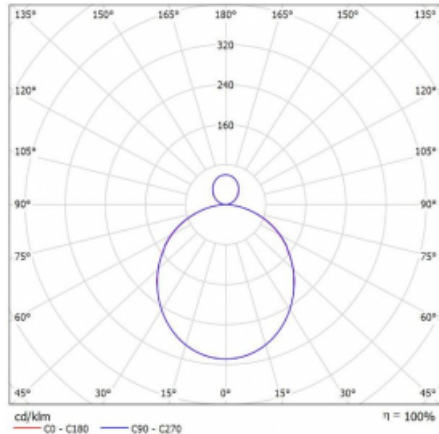

Svítidlo

Rotao100

127-5D1K-10GEE/840, W

Křivka

Typ montáže	Závěsné
Typ vyzařování	Přímo-nepřímé
Tvar svítidla	Kruhové
Barva svítidla	Bílá
Materiál	Hliník
Životnost	L80/B20 50 000 hodin
Záruka	60 měsíců
Popis svítidla	Svítidlo závěsné
Rozměry	ø 2000 mm × 87 mm
Hmotnost	26 kg
Světelný zdroj	LED MODUL
Druh optiky	Opálový difusor
Světelný tok*	12330 lm ± 10 %
Teplota chromatičnosti	4000 K studená bílá
Měrný výkon	114 lm/W
MacAdam zdroje	3
Index podání barev	80
UGR max. X=4H Y=8H, ρ=70,50,20	21
Příkon svítidla	107.7 W ± 10 %
Zapojení svítidla	Předřadník nestmívatelný
Elektrické napětí	220-240V
Frekvence	50/60Hz