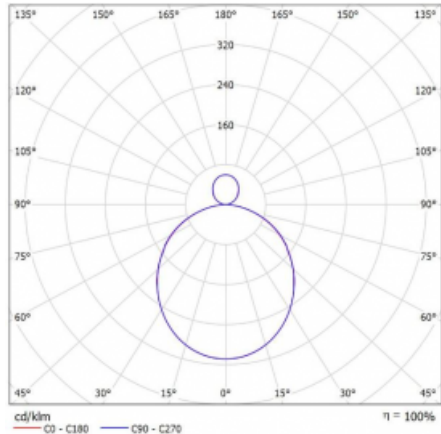

Svítidlo

Rotao100

127-5D1K-10GEE/840, S

Křivka

Typ montáže	Závěsné
Typ vyzařování	Přímo-nepřímé
Tvar svítidla	Kruhové
Barva svítidla	Stříbrná
Materiál	Hliník
Životnost	L80/B20 50 000 hodin
Záruka	5 let
Popis svítidla	Svítidlo závěsné
Rozměry	ø 2000 mm × 87 mm
Hmotnost	26 kg
Světelný zdroj	LED MODUL
Druh optiky	Opálový difusor
Světelný tok*	12330 lm
Teplota chromatičnosti	4000 K studená bílá
Měrný výkon	114 lm/W
MacAdam zdroje	3
Index podání barev	80
UGR max. X=4H Y=8H, ρ=70,50,20	21
Příkon svítidla*	107.7 W
Zapojení svítidla	ON/OFF
Elektrické napětí	220-240V
Frekvence	50/60Hz

 **CE** IP 20

*±10 %

Ke stažení[Montážní návod](#)[Fotografie](#)