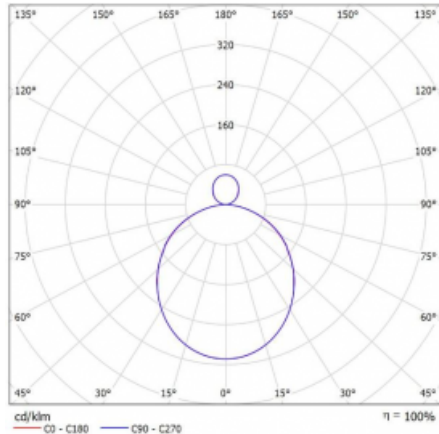

Svítidlo

Rotao100

127-5D1K-10GEE/830, S

Křivka

Typ montáže	Závěsné
Typ vyzařování	Přímo-nepřímé
Tvar svítidla	Kruhové
Barva svítidla	Stříbrná
Materiál	Hliník
Životnost	L80/B20 50 000 hodin
Záruka	5 let
Popis svítidla	Svítidlo závěsné
Rozměry	ø 2000 mm × 87 mm
Hmotnost	24.5 kg
Světelný zdroj	LED MODUL
Druh optiky	Opálový difusor
Světelný tok*	11720 lm
Teplota chromatičnosti	3000 K teplá bílá
Měrný výkon	109 lm/W
MacAdam zdroje	3
Index podání barev	80
UGR max. X=4H Y=8H, ρ=70,50,20	20.8
Příkon svítidla*	107.7 W
Zapojení svítidla	ON/OFF
Elektrické napětí	220-240V
Frekvence	50/60Hz

 **CE IP 20**

*±10 %

Ke stažení[Montážní návod](#)[Fotografie](#)