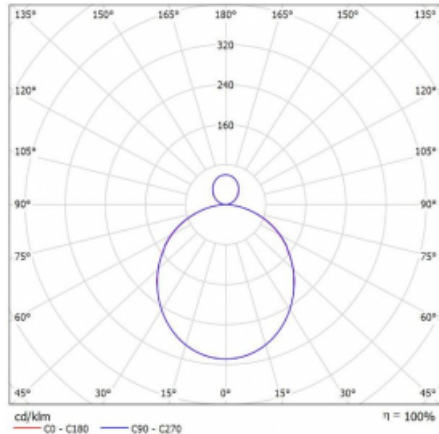

Svítidlo

Rotao100

127-5D1K-10GEE/830, S

Křivka

Typ montáže	Závěsné
Typ vyzařování	Přímo-nepřímé
Tvar svítidla	Kruhové
Barva svítidla	Stříbrná
Materiál	Hliník
Životnost	L80/B20 50 000 hodin
Záruka	60 měsíců
Popis svítidla	Svítidlo závěsné
Rozměry	ø 2000 mm × 87 mm
Hmotnost	24.5 kg
Světelný zdroj	LED MODUL
Druh optiky	Opálový difusor
Světelný tok*	11720 lm ± 10 %
Teplota chromatičnosti	3000 K teplá bílá
Měrný výkon	109 lm/W
MacAdam zdroje	3
Index podání barev	80
UGR max. X=4H Y=8H, ρ=70,50,20	20.8
Příkon svítidla	107.7 W ± 10 %
Zapojení svítidla	Předřadník nestmívatelný
Elektrické napětí	220-240V
Frekvence	50/60Hz