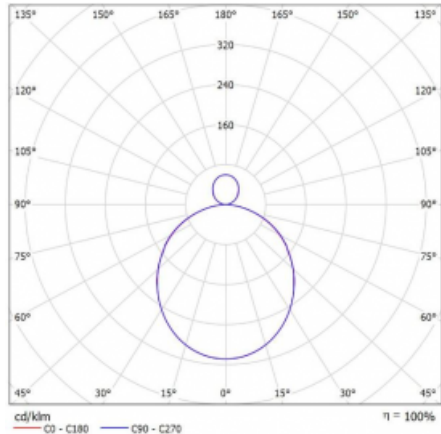

Svítidlo

Rotao100

127-5D1K-10GED/840, B

Křivka

Typ montáže	Závěsné
Typ vyzařování	Přímo-nepřímé
Tvar svítidla	Kruhové
Barva svítidla	Černá
Materiál	Hliník
Životnost	L80/B20 50 000 hodin
Záruka	60 měsíců
Popis svítidla	Svítidlo závěsné
Rozměry	ø 2000 mm × 87 mm
Hmotnost	25.3 kg
Světelný zdroj	LED MODUL
Druh optiky	Opálový difusor
Světelný tok*	12330 lm ± 10 %
Teplota chromatičnosti	4000 K studená bílá
Měrný výkon	114 lm/W
MacAdam zdroje	3
Index podání barev	80
UGR max. X=4H Y=8H, ρ=70,50,20	21
Příkon svítidla	107.7 W ± 10 %
Zapojení svítidla	Stmívatelné DALI
Elektrické napětí	220-240V
Frekvence	50/60Hz