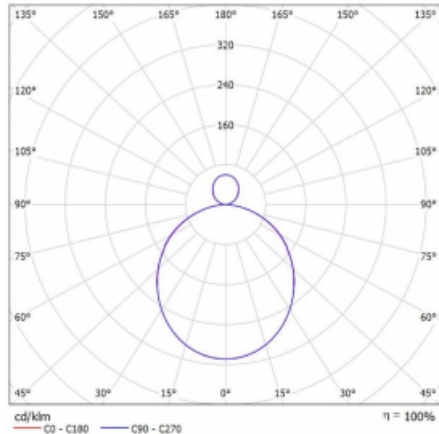

Svítidlo

Rotao100

127-5D1K-10GED/830, W

Křivka

Typ montáže	Závěsné
Typ vyzařování	Přímo-nepřímé
Tvar svítidla	Kruhové
Barva svítidla	Bílá
Materiál	Hliník
Životnost	L80/B20 50 000 hodin
Záruka	5 let
Popis svítidla	Svítidlo závěsné
Rozměry	ø 2000 mm × 87 mm
Hmotnost	25 kg
Světelný zdroj	LED MODUL
Druh optiky	Opálový difusor
Světelný tok*	11720 lm
Teplota chromatičnosti	3000 K teplá bílá
Měrný výkon	109 lm/W
MacAdam zdroje	3
Index podání barev	80
UGR max. X=4H Y=8H, ρ=70,50,20	20.8
Příkon svítidla*	107.7 W
Zapojení svítidla	DALI
Elektrické napětí	220-240V
Frekvence	50/60Hz

 **CE IP 20**

*±10 %

Ke stažení

Montážní návod

Fotografie