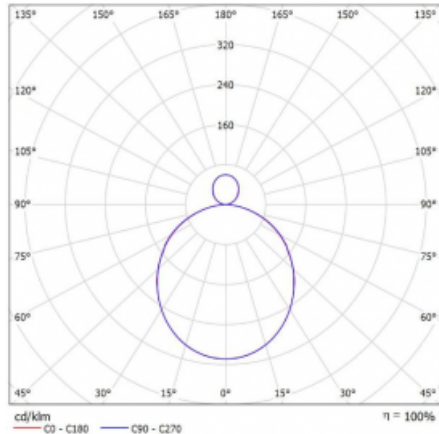

Svítidlo

Rotao100

127-5D1K-10GED/830, B

Křivka

Typ montáže	Závěsné
Typ vyzařování	Přímo-nepřímé
Tvar svítidla	Kruhové
Barva svítidla	Černá
Materiál	Hliník
Životnost	L80/B20 50 000 hodin
Záruka	60 měsíců
Popis svítidla	Svítidlo závěsné
Rozměry	ø 2000 mm × 87 mm
Hmotnost	25 kg
Světelný zdroj	LED MODUL
Druh optiky	Opálový difusor
Světelný tok*	11720 lm ± 10 %
Teplota chromatičnosti	3000 K teplá bílá
Měrný výkon	109 lm/W
MacAdam zdroje	3
Index podání barev	80
UGR max. X=4H Y=8H, ρ=70,50,20	20.8
Příkon svítidla	107.7 W ± 10 %
Zapojení svítidla	Stmívatelné DALI
Elektrické napětí	220-240V
Frekvence	50/60Hz