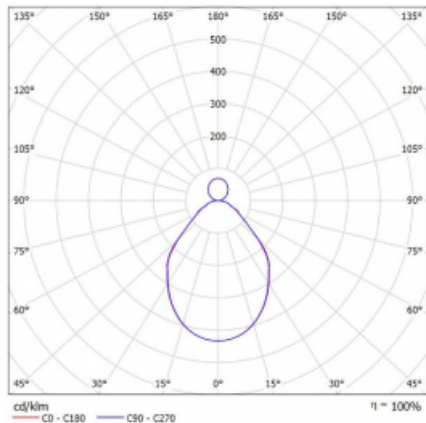

Svítidlo

Rotao100

127-5D1I-10GGD/830, W

Křivka

Typ montáže	Závěsné
Typ vyzařování	Přímo-nepřímé
Tvar svítidla	Kruhové
Barva svítidla	Bílá
Materiál	Hliník
Životnost	L80/B20 50 000 hodin
Záruka	5 let
Popis svítidla	Svítidlo závěsné
Rozměry	ø 2000 mm × 87 mm
Světelný zdroj	LED MODUL
Druh optiky	Mikroprisma
Světelný tok*	13110 lm
Teplota chromatičnosti	3000 K teplá bílá
Měrný výkon	87 lm/W
MacAdam zdroje	3
Index podání barev	80
UGR max. X=4H Y=8H, ρ=70,50,20	17
Příkon svítidla*	151.1 W
Zapojení svítidla	DALI
Elektrické napětí	220-240V
Frekvence	50/60Hz

 CE IP 20

*±10 %

Ke stažení[Montážní návod](#)[Fotografie](#)