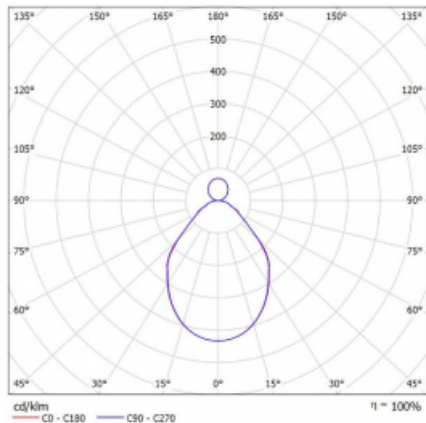

Svítidlo

Rotao100

127-5D1I-10GGD/830, B

Křivka

Typ montáže	Závěsné
Typ vyzařování	Přímo-nepřímé
Tvar svítidla	Kruhové
Barva svítidla	Černá
Materiál	Hliník
Životnost	L80/B20 50 000 hodin
Záruka	60 měsíců
Popis svítidla	Svítidlo závěsné
Rozměry	ø 2000 mm × 87 mm
Světelný zdroj	LED MODUL
Druh optiky	Mikroprisma
Světelný tok*	13110 lm ± 10 %
Teplota chromatičnosti	3000 K teplá bílá
Měrný výkon	87 lm/W
MacAdam zdroje	3
Index podání barev	80
UGR max. X=4H Y=8H, ρ=70,50,20	17
Příkon svítidla	151.1 W ± 10 %
Zapojení svítidla	Stmívatelné DALI
Elektrické napětí	220-240V
Frekvence	50/60Hz