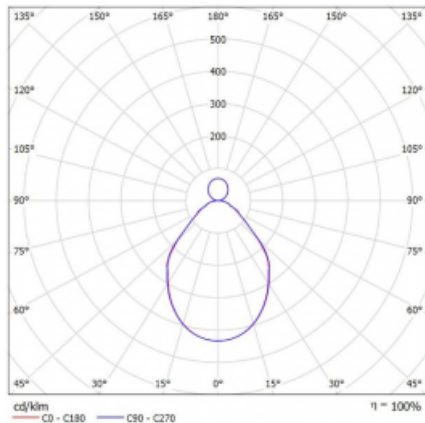

Svítidlo

Rotao100

127-5D1I-10GEE/840, W

Křivka

Typ montáže	Závěsné
Typ vyzařování	Přímo-nepřímé
Tvar svítidla	Kruhové
Barva svítidla	Bílá
Materiál	Hliník
Životnost	L80/B20 50 000 hodin
Záruka	5 let
Popis svítidla	Svítidlo závěsné
Rozměry	ø 2000 mm × 87 mm
Světelný zdroj	LED MODUL
Druh optiky	Mikroprisma
Světelný tok*	10120 lm
Teplota chromatičnosti	4000 K studená bílá
Měrný výkon	94 lm/W
MacAdam zdroje	3
Index podání barev	80
UGR max. X=4H Y=8H, ρ=70,50,20	16.1
Příkon svítidla*	107.7 W
Zapojení svítidla	ON/OFF
Elektrické napětí	220-240V
Frekvence	50/60Hz

IP 20

*±10 %

Ke stažení[Montážní návod](#)[Fotografie](#)