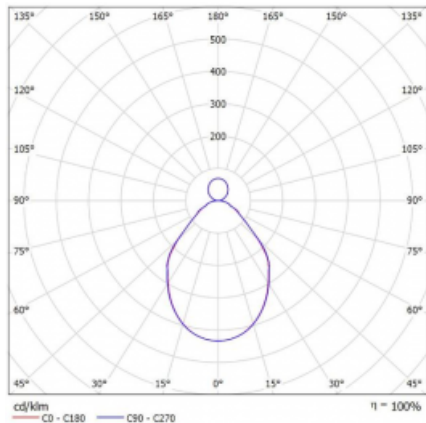

Svítidlo

Rotao100

127-5D1I-10GEE/840, W

Křivka

Typ montáže	Závěsné
Typ vyzařování	Přímo-nepřímé
Tvar svítidla	Kruhové
Barva svítidla	Bílá
Materiál	Hliník
Životnost	L80/B20 50 000 hodin
Záruka	60 měsíců
Popis svítidla	Svítidlo závěsné
Rozměry	ø 2000 mm × 87 mm
Světelný zdroj	LED MODUL
Druh optiky	Mikroprisma
Světelný tok*	10120 lm ± 10 %
Teplota chromatičnosti	4000 K studená bílá
Měrný výkon	94 lm/W
MacAdam zdroje	3
Index podání barev	80
UGR max. X=4H Y=8H, ρ=70,50,20	16.1
Příkon svítidla	107.7 W ± 10 %
Zapojení svítidla	Předřadník nestmívatelný
Elektrické napětí	220-240V
Frekvence	50/60Hz