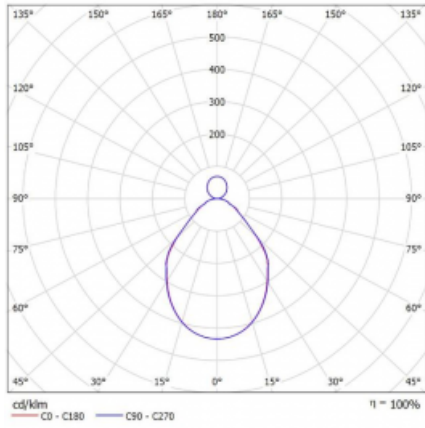

Svítidlo

Rotao100

127-5D1I-10GEE/840, S

Technický výkres

Typ montáže	Závěsné
Typ vyzařování	Přímo-nepřímé
Tvar svítidla	Kruhové
Barva svítidla	Stříbrná
Materiál	Hliník
Životnost	L80/B20 50 000 hodin
Záruka	60 měsíců
Popis svítidla	Svítidlo závěsné
Rozměry	ø 2000 mm × 87 mm
Světelný zdroj	LED MODUL
Druh optiky	Mikroprisma
Světelný tok*	10120 lm ± 10 %
Teplota chromatičnosti	4000 K studená bílá
Měrný výkon	94 lm/W
MacAdam zdroje	3
Index podání barev	80
UGR max. X=4H Y=8H, ρ=70,50,20	16.1
Příkon svítidla	107.7 W ± 10 %
Zapojení svítidla	Předřadník nestmívatelný
Elektrické napětí	220-240V
Frekvence	50/60Hz

CE IP 20

Křivka

Ke stažení[Montážní návod](#)[Fotografie](#)