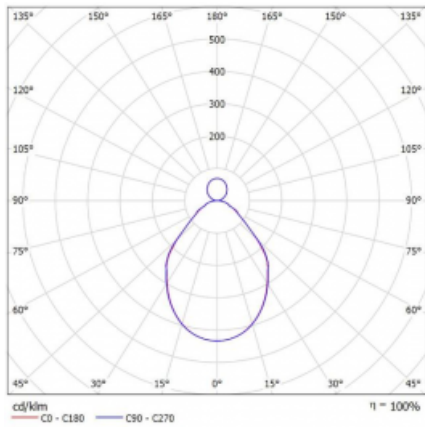

Svítidlo

Rotao100

127-5D1I-10GEE/830, W

Technický výkres

Typ montáže	Závěsné
Typ vyzařování	Přímo-nepřímé
Tvar svítidla	Kruhové
Barva svítidla	Bílá
Materiál	Hliník
Životnost	L80/B20 50 000 hodin
Záruka	5 let
Popis svítidla	Svítidlo závěsné
Rozměry	ø 2000 mm × 87 mm
Světelný zdroj	LED MODUL
Druh optiky	Mikroprisma
Světelný tok*	9620 lm
Teplota chromatičnosti	3000 K teplá bílá
Měrný výkon	89 lm/W
MacAdam zdroje	3
Index podání barev	80
UGR max. X=4H Y=8H, ρ=70,50,20	15.9
Příkon svítidla*	107.7 W
Zapojení svítidla	ON/OFF
Elektrické napětí	220-240V
Frekvence	50/60Hz

 CE IP 20

*±10 %

Křivka

Ke stažení

Montážní návod

Fotografie