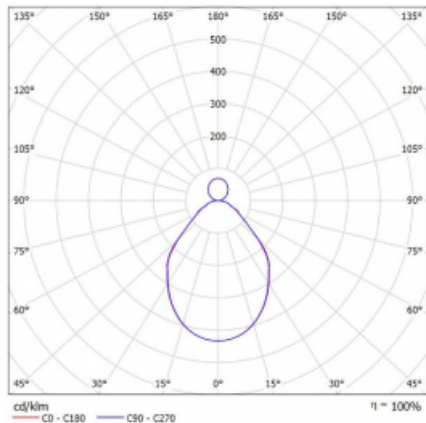

Svítidlo

Rotao100

127-5D1I-10GEE/830, S

Křivka

Typ montáže	Závěsné
Typ vyzařování	Přímo-nepřímé
Tvar svítidla	Kruhové
Barva svítidla	Stříbrná
Materiál	Hliník
Životnost	L80/B20 50 000 hodin
Záruka	60 měsíců
Popis svítidla	Svítidlo závěsné
Rozměry	ø 2000 mm × 87 mm
Světelný zdroj	LED MODUL
Druh optiky	Mikroprisma
Světelný tok*	9620 lm ± 10 %
Teplota chromatičnosti	3000 K teplá bílá
Měrný výkon	89 lm/W
MacAdam zdroje	3
Index podání barev	80
UGR max. X=4H Y=8H, ρ=70,50,20	15.9
Příkon svítidla	107.7 W ± 10 %
Zapojení svítidla	Předřadník nestmívatelný
Elektrické napětí	220-240V
Frekvence	50/60Hz