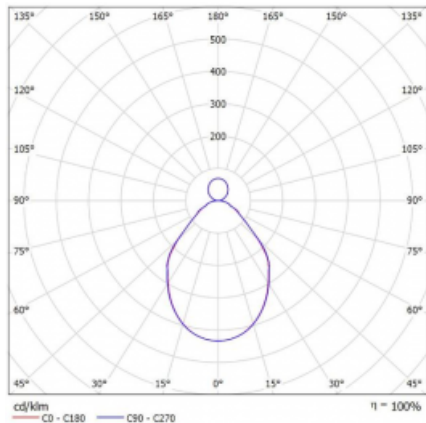

Svítidlo

Rotao100

127-5D1I-10GEE/830, S

Křivka

Typ montáže	Závěsné
Typ vyzařování	Přímo-nepřímé
Tvar svítidla	Kruhové
Barva svítidla	Stříbrná
Materiál	Hliník
Životnost	L80/B20 50 000 hodin
Záruka	5 let
Popis svítidla	Svítidlo závěsné
Rozměry	ø 2000 mm × 87 mm
Světelný zdroj	LED MODUL
Druh optiky	Mikroprisma
Světelný tok*	9620 lm
Teplota chromatičnosti	3000 K teplá bílá
Měrný výkon	89 lm/W
MacAdam zdroje	3
Index podání barev	80
UGR max. X=4H Y=8H, ρ=70,50,20	15.9
Příkon svítidla*	107.7 W
Zapojení svítidla	ON/OFF
Elektrické napětí	220-240V
Frekvence	50/60Hz

IP 20

*±10 %

Ke stažení[Montážní návod](#)[Fotografie](#)