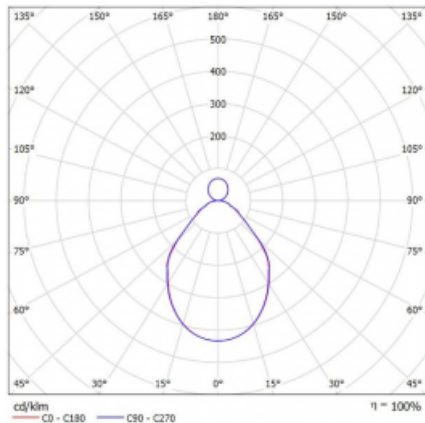

Svítidlo

Rotao100

127-5D1I-10GEE/830, B

Křivka

Typ montáže	Závěsné
Typ vyzařování	Přímo-nepřímé
Tvar svítidla	Kruhové
Barva svítidla	Černá
Materiál	Hliník
Životnost	L80/B20 50 000 hodin
Záruka	5 let
Popis svítidla	Svítidlo závěsné
Rozměry	ø 2000 mm × 87 mm
Světelný zdroj	LED MODUL
Druh optiky	Mikroprisma
Světelný tok*	9620 lm
Teplota chromatičnosti	3000 K teplá bílá
Měrný výkon	89 lm/W
MacAdam zdroje	3
Index podání barev	80
UGR max. X=4H Y=8H, ρ=70,50,20	15.9
Příkon svítidla*	107.7 W
Zapojení svítidla	ON/OFF
Elektrické napětí	220-240V
Frekvence	50/60Hz

CE IP 20

*±10 %

Ke stažení[Montážní návod](#)[Fotografie](#)