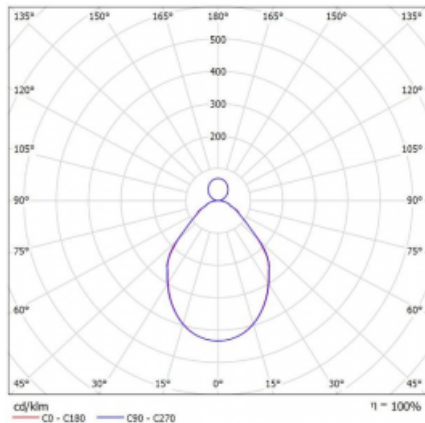

Svítidlo

Rotao100

127-5D1I-10GED/840, W

Křivka

Typ montáže	Závěsné
Typ vyzařování	Přímo-nepřímé
Tvar svítidla	Kruhové
Barva svítidla	Bílá
Materiál	Hliník
Životnost	L80/B20 50 000 hodin
Záruka	5 let
Popis svítidla	Svítidlo závěsné
Rozměry	ø 2000 mm × 87 mm
Světelný zdroj	LED MODUL
Druh optiky	Mikroprisma
Světelný tok*	10120 lm
Teplota chromatičnosti	4000 K studená bílá
Měrný výkon	94 lm/W
MacAdam zdroje	3
Index podání barev	80
UGR max. X=4H Y=8H, ρ=70,50,20	16.1
Příkon svítidla*	107.7 W
Zapojení svítidla	DALI
Elektrické napětí	220-240V
Frekvence	50/60Hz

IP 20

*±10 %

Ke stažení[Montážní návod](#)[Fotografie](#)