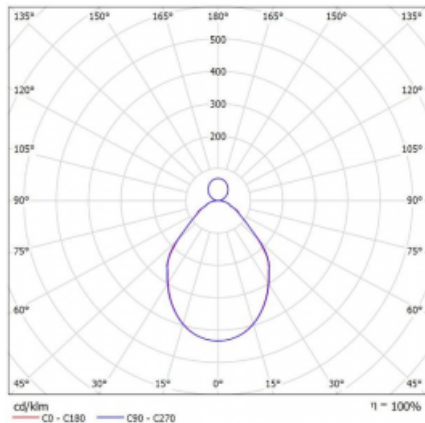

Křivka

Typ montáže	Závěsné
Typ vyzařování	Přímo-nepřímé
Tvar svítidla	Kruhové
Barva svítidla	Bílá
Materiál	Hliník
Životnost	L80/B20 50 000 hodin
Záruka	5 let
Popis svítidla	Svítidlo závěsné
Rozměry	ø 2000 mm × 87 mm
Světelný zdroj	LED MODUL
Druh optiky	Mikroprisma
Světelný tok*	10120 lm
Teplota chromatičnosti	4000 K studená bílá
Měrný výkon	94 lm/W
MacAdam zdroje	3
Index podání barev	80
UGR max. X=4H Y=8H, ρ=70,50,20	16.1
Příkon svítidla*	107.7 W
Zapojení svítidla	DALI
Elektrické napětí	220-240V
Frekvence	50/60Hz

IP 20

*±10 %