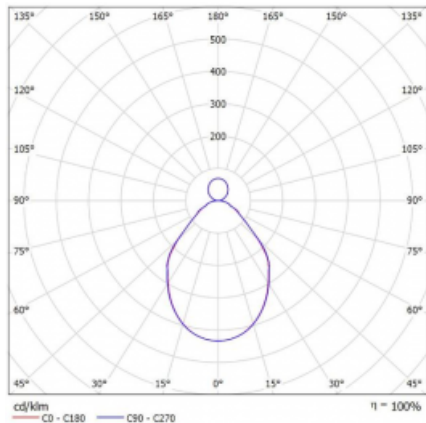

Svítidlo

Rotao100

127-5D1I-10GED/840, B

Křivka

Typ montáže	Závěsné
Typ vyzařování	Přímo-nepřímé
Tvar svítidla	Kruhové
Barva svítidla	Černá
Materiál	Hliník
Životnost	L80/B20 50 000 hodin
Záruka	5 let
Popis svítidla	Svítidlo závěsné
Rozměry	ø 2000 mm × 87 mm
Světelný zdroj	LED MODUL
Druh optiky	Mikroprisma
Světelný tok*	10120 lm
Teplota chromatičnosti	4000 K studená bílá
Měrný výkon	94 lm/W
MacAdam zdroje	3
Index podání barev	80
UGR max. X=4H Y=8H, ρ=70,50,20	16.1
Příkon svítidla*	107.7 W
Zapojení svítidla	DALI
Elektrické napětí	220-240V
Frekvence	50/60Hz

IP 20

*±10 %

Ke stažení[Montážní návod](#)[Fotografie](#)