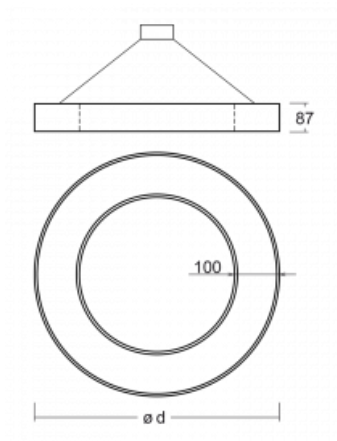

# Rotao100

127-5D1I-10GED/830, W

## Technický výkres

Typ montáže	Závěsné
Typ vyzařování	Přímo-nepřímé
Tvar svítidla	Kruhové
Barva svítidla	Bílá
Materiál	Hliník
Životnost	L80/B20 50 000 hodin
Záruka	60 měsíců
Popis svítidla	Svítidlo závěsné
Rozměry	ø 2000 mm × 87 mm
Světelný zdroj	LED MODUL
Druh optiky	Mikroprisma
Světelný tok*	9620 lm ± 10 %
Teplota chromatičnosti	3000 K teplá bílá
Měrný výkon	89 lm/W
MacAdam zdroje	3
Index podání barev	80
UGR max. X=4H Y=8H, ρ=70,50,20	15.9
Příkon svítidla	107.7 W ± 10 %
Zapojení svítidla	Stmívatelné DALI
Elektrické napětí	220-240V
Frekvence	50/60Hz