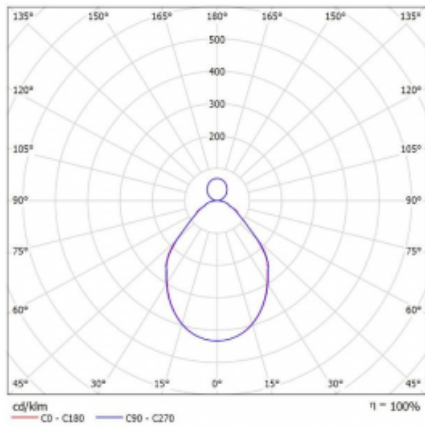

Svítidlo

Rotao100

127-5D1I-10GED/830, S

Technický výkres

Typ montáže	Závěsné
Typ vyzařování	Přímo-nepřímé
Tvar svítidla	Kruhové
Barva svítidla	Stříbrná
Materiál	Hliník
Životnost	L80/B20 50 000 hodin
Záruka	60 měsíců
Popis svítidla	Svítidlo závěsné
Rozměry	ø 2000 mm × 87 mm
Světelný zdroj	LED MODUL
Druh optiky	Mikroprisma
Světelný tok*	9620 lm ± 10 %
Teplota chromatičnosti	3000 K teplá bílá
Měrný výkon	89 lm/W
MacAdam zdroje	3
Index podání barev	80
UGR max. X=4H Y=8H, ρ=70,50,20	15.9
Příkon svítidla	107.7 W ± 10 %
Zapojení svítidla	Stmívatelné DALI
Elektrické napětí	220-240V
Frekvence	50/60Hz

CE IP 20

Křivka

Ke stažení[Montážní návod](#)[Fotografie](#)