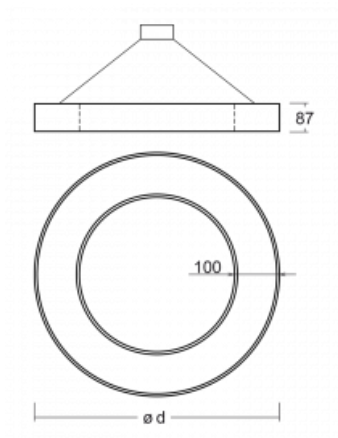

Svítidlo

Rotao100

127-5D1I-10GED/830, S

Technický výkres

Typ montáže	Závěsné
Typ vyzařování	Přímo-nepřímé
Tvar svítidla	Kruhové
Barva svítidla	Stříbrná
Materiál	Hliník
Životnost	L80/B20 50 000 hodin
Záruka	60 měsíců
Popis svítidla	Svítidlo závěsné
Rozměry	ø 2000 mm × 87 mm
Světelný zdroj	LED MODUL
Druh optiky	Mikroprisma
Světelný tok*	9620 lm ± 10 %
Teplota chromatičnosti	3000 K teplá bílá
Měrný výkon	89 lm/W
MacAdam zdroje	3
Index podání barev	80
UGR max. X=4H Y=8H, ρ=70,50,20	15.9
Příkon svítidla	107.7 W ± 10 %
Zapojení svítidla	Stmívatelné DALI
Elektrické napětí	220-240V
Frekvence	50/60Hz

CE IP 20

Křivka

Ke stažení[Montážní návod](#)[Fotografie](#)