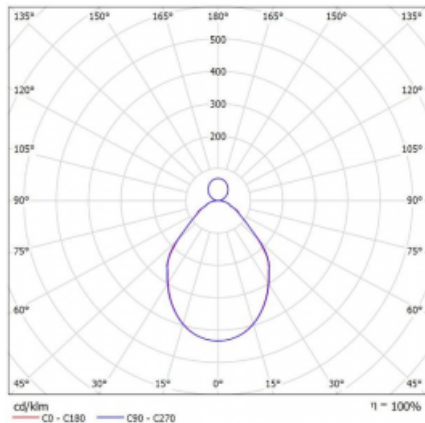

Svítidlo

Rotao100

127-5D1I-10GED/830, B

Křivka

Typ montáže	Závěsné
Typ vyzařování	Přímo-nepřímé
Tvar svítidla	Kruhové
Barva svítidla	Černá
Materiál	Hliník
Životnost	L80/B20 50 000 hodin
Záruka	5 let
Popis svítidla	Svítidlo závěsné
Rozměry	ø 2000 mm × 87 mm
Světelný zdroj	LED MODUL
Druh optiky	Mikroprisma
Světelný tok*	9620 lm
Teplota chromatičnosti	3000 K teplá bílá
Měrný výkon	89 lm/W
MacAdam zdroje	3
Index podání barev	80
UGR max. X=4H Y=8H, ρ=70,50,20	15.9
Příkon svítidla*	107.7 W
Zapojení svítidla	DALI
Elektrické napětí	220-240V
Frekvence	50/60Hz

CE IP 20

*±10 %

Ke stažení[Montážní návod](#)[Fotografie](#)