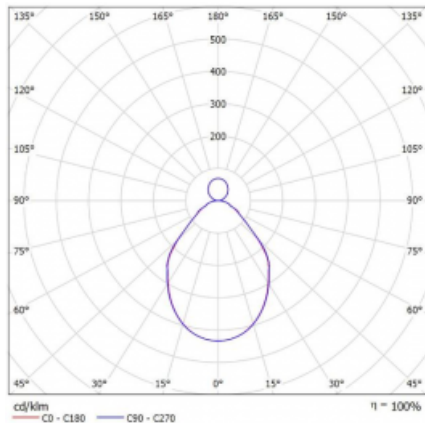

Svítidlo

Rotao100

127-5D1I-10GED/830, B

Křivka

Typ montáže	Závěsné
Typ vyzařování	Přímo-nepřímé
Tvar svítidla	Kruhové
Barva svítidla	Černá
Materiál	Hliník
Životnost	L80/B20 50 000 hodin
Záruka	60 měsíců
Popis svítidla	Svítidlo závěsné
Rozměry	ø 2000 mm × 87 mm
Světelný zdroj	LED MODUL
Druh optiky	Mikroprisma
Světelný tok*	9620 lm ± 10 %
Teplota chromatičnosti	3000 K teplá bílá
Měrný výkon	89 lm/W
MacAdam zdroje	3
Index podání barev	80
UGR max. X=4H Y=8H, ρ=70,50,20	15.9
Příkon svítidla	107.7 W ± 10 %
Zapojení svítidla	Stmívatelné DALI
Elektrické napětí	220-240V
Frekvence	50/60Hz