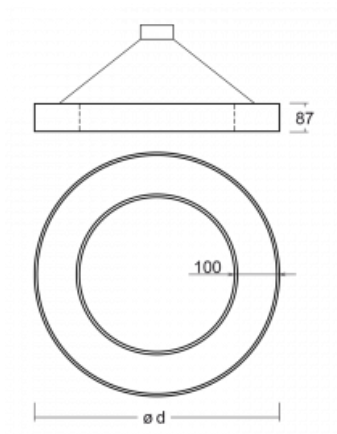

Svítidlo

Rotao100

127-5D0K-10GGD/840, S

Technický výkres

Typ montáže	Závěsné
Typ vyzařování	Přímé
Tvar svítidla	Kruhové
Barva svítidla	Stříbrná
Materiál	Hliník
Životnost	L80/B20 50 000 hodin
Záruka	5 let
Popis svítidla	Svítidlo závěsné
Rozměry	ø 2000 mm × 87 mm
Světelný zdroj	LED MODUL
Druh optiky	Opálový difusor
Světelný tok*	13150 lm
Teplota chromatičnosti	4000 K studená bílá
Měrný výkon	111 lm/W
MacAdam zdroje	3
Index podání barev	80
UGR max. X=4H Y=8H, ρ=70,50,20	23.9
Příkon svítidla*	118.4 W
Zapojení svítidla	DALI
Elektrické napětí	220-240V
Frekvence	50/60Hz

CE IP 20

*±10 %

Křivka

Ke stažení

Montážní návod

Fotografie