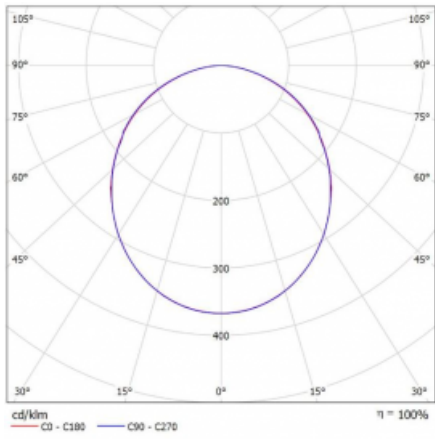

Svítidlo

Rotao100

127-5D0K-10GGD/840, S

Technický výkres

Typ montáže	Závěsné
Typ vyzařování	Přímé
Tvar svítidla	Kruhové
Barva svítidla	Stříbrná
Materiál	Hliník
Životnost	L80/B20 50 000 hodin
Záruka	5 let
Popis svítidla	Svítidlo závěsné
Rozměry	ø 2000 mm × 87 mm
Světelný zdroj	LED MODUL
Druh optiky	Opálový difusor
Světelný tok*	13150 lm
Teplota chromatičnosti	4000 K studená bílá
Měrný výkon	111 lm/W
MacAdam zdroje	3
Index podání barev	80
UGR max. X=4H Y=8H, ρ=70,50,20	23.9
Příkon svítidla*	118.4 W
Zapojení svítidla	DALI
Elektrické napětí	220-240V
Frekvence	50/60Hz

CE IP 20

*±10 %

Křivka

Ke stažení

Montážní návod

Fotografie