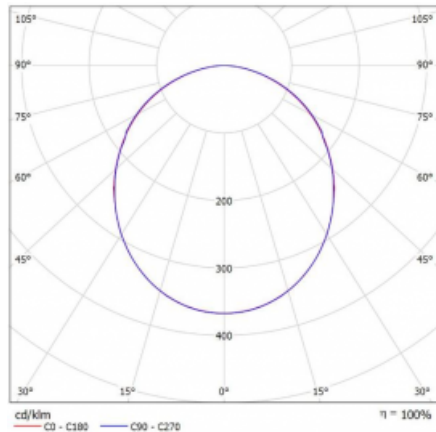

Svítidlo

Rotao100

127-5D0K-10GGD/830, W

Křivka

Typ montáže	Závěsné
Typ vyzařování	Přímé
Tvar svítidla	Kruhové
Barva svítidla	Bílá
Materiál	Hliník
Životnost	L80/B20 50 000 hodin
Záruka	60 měsíců
Popis svítidla	Svítidlo závěsné
Rozměry	ø 2000 mm × 87 mm
Světelný zdroj	LED MODUL
Druh optiky	Opálový difusor
Světelný tok*	12510 lm ± 10 %
Teplota chromatičnosti	3000 K teplá bílá
Měrný výkon	106 lm/W
MacAdam zdroje	3
Index podání barev	80
UGR max. X=4H Y=8H, ρ=70,50,20	23.7
Příkon svítidla	118.4 W ± 10 %
Zapojení svítidla	Stmívatelné DALI
Elektrické napětí	220-240V
Frekvence	50/60Hz